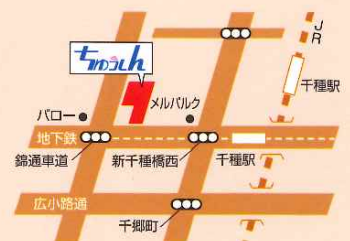

中日信用金庫 名古屋支店

〒461-0004 名古屋市東区葵三丁目18番24号 TEL (052) 937-5551

ちゅうしんの環境キャラクター「ハッチョウトンボ」
ハッチョウトンボは、体長1.8cm(1円玉の中に納まる大きさ)ほどの日本で一番小さいトンボです。名前は江戸時代の本草学者が「矢田鉄砲場八丁目(今の名古屋市東区矢田川付近)」で発見したことに因みます。