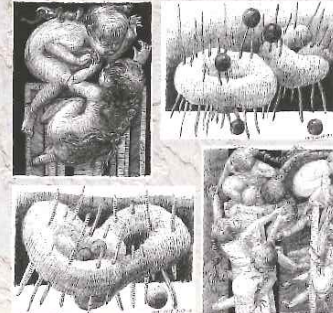

## CHUSHIN ART GALLERY

中日信用金庫は、地域社会の文化的な発展のお役に立てますよう、名古屋芸術大学様のご協力のもと、当金庫名古屋支店におきまして、学生達の作品展(アートギャラリー)を定期開催しております。  
地元大学で芸術を専攻する若者の作品発表と育成の一助となれば幸いに存じます。  
お気軽にご来場いただき、是非ご鑑賞いただきますようご案内申し上げます。

白幡 彩華

林 和奏

岩井 義尚