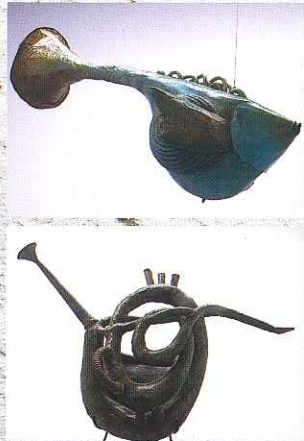

ちゅうしん アートギャラリー

CHUSHIN ART GALLERY

中日信用金庫は、地域社会の文化的な発展のお役に立てますよう、名古屋芸術大学様のご協力のもと、当金庫名古屋支店におきまして、学生達の作品展(アートギャラリー)を定期開催しております。地元大学で芸術を専攻する若者の作品発表と育成の一助となれば幸いに存じます。お気軽にご来場いただき、是非ご鑑賞いただきますようご案内申し上げます。

伊藤 みのり