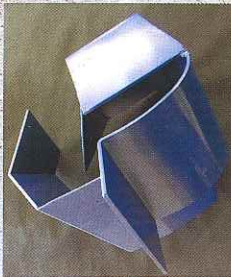

武藤 あやみ

主な展示作品

CHUSHIN ART GALLERY