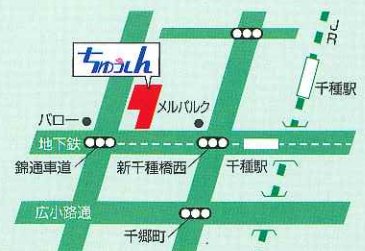

であいふれあいおつき愛
中日信用金庫 名古屋支店

〒461-0004 名古屋市東区葵三丁目18番24号 TEL (052) 937-5551

ちゅうしんの環境キャラクター「ハッチョウトンボ」
 ハッチョウトンボは、体長1.8cm(1円玉の中に納まる大きさ)ほどの日本で一番小さいトンボです。名前は江戸時代の本草学者が「矢田鉄砲場八丁目(今の名古屋市の矢田川付近)」で発見したことに因みます。