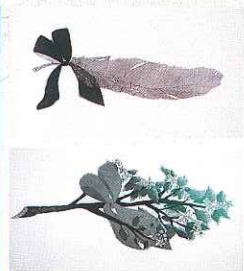

浦山 輝子

開催場所 中日信用金庫 名古屋支店 名古屋市東区葵三丁目18番24号 TEL.052-937-5551

開催期間 2019.5/7 tue~2019.11/1 fri **開催時間** 平日 9:00~17:00

展示作品 ちゅうしんアートギャラリーの26回目は、2018年度美術領域コミュニケーションアートクラス卒業生1名、アートクリエイターコース学生3名と美術学科卒業生1名、それと彫刻科卒の教員、合計6名による立体と平面(版画&ドローイング)の作品展示です。

作者
加藤 遥香 (名古屋芸術大学芸術学部芸術学科美術領域アートクリエイターコース3年)
武藤あやみ (名古屋芸術大学芸術学部芸術学科美術領域アートクリエイターコース3年)
浦山 輝子 (名古屋芸術大学芸術学部芸術学科美術領域アートクリエイターコース4年)
伊藤みのり (名古屋芸術大学美術学部美術学科アートクリエイターコース46期卒)
加藤伸之介 (名古屋芸術大学美術学部美術学科彫刻43期卒)
岩井 義尚 (名古屋芸術大学美術学部美術学部彫刻科5期卒業)