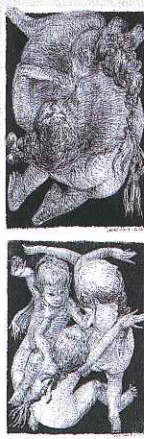

岩井 義尚

開催場所 中日信用金庫 名古屋支店 名古屋市東区葵三丁目18番24号 TEL.052-937-5551

開催期間 2019.5/7 tue~2019.11/1 fri **開催時間** 平日 9:00~17:00

展示作品 ちゅうしんアートギャラリーの26回目は、2018年度美術領域コミュニケーションアートクラス卒業生1名、アートクリエイターコース学生3名と美術学科卒業生1名、それと彫刻科卒の教員、合計6名による立体と平面(版画&ドローイング)の作品展示です。

作者
加藤 遥香 (名古屋芸術大学芸術学部芸術学科美術領域アートクリエイターコース3年)
武藤あやみ (名古屋芸術大学芸術学部芸術学科美術領域アートクリエイターコース3年)
浦山 輝子 (名古屋芸術大学芸術学部芸術学科美術領域アートクリエイターコース4年)
伊藤みのり (名古屋芸術大学美術学部美術学科アートクリエイターコース46期卒)
加藤伸之介 (名古屋芸術大学美術学部美術学科彫刻43期卒)
岩井 義尚 (名古屋芸術大学美術学部美術学部彫刻科5期卒業)